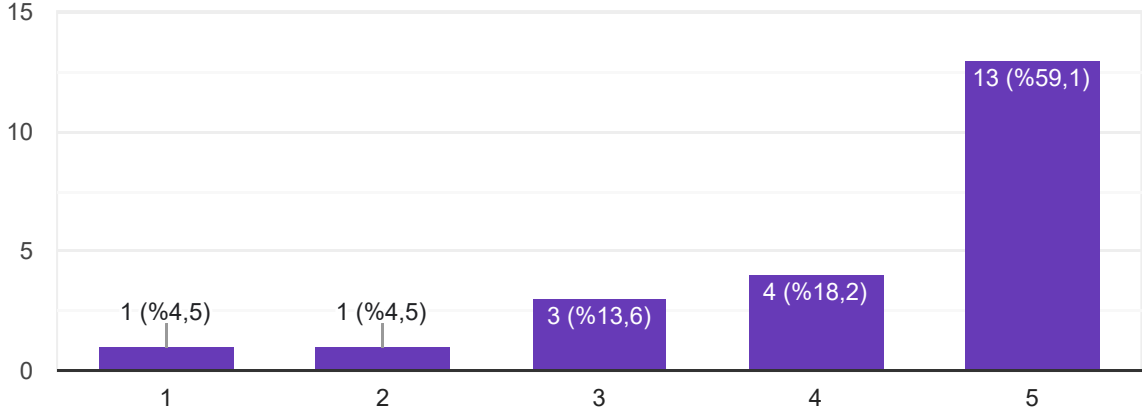

## Yönetim ve Öğretim Elemanları Hakkında Değerlendirme

İhtiyaç duyduğumda Bölüm Yönetimine rahatlıkla ulaşabilirim.

[Kopyala](#)

22 yanıt

Bölüm Yönetimi ihtiyaç duyduğum bilgiyi doğru ve hızlı bir şekilde tarafıma iletir.

Kopyala

22 yanıt

Bölüm İdari personelinin öğrencilere karşı tutum ve davranışları olumludur

Kopyala

22 yanıt

İhtiyaç duyduğumda danışmanıma rahatlıkla ulaşabilirim.

Kopyala

22 yanıt