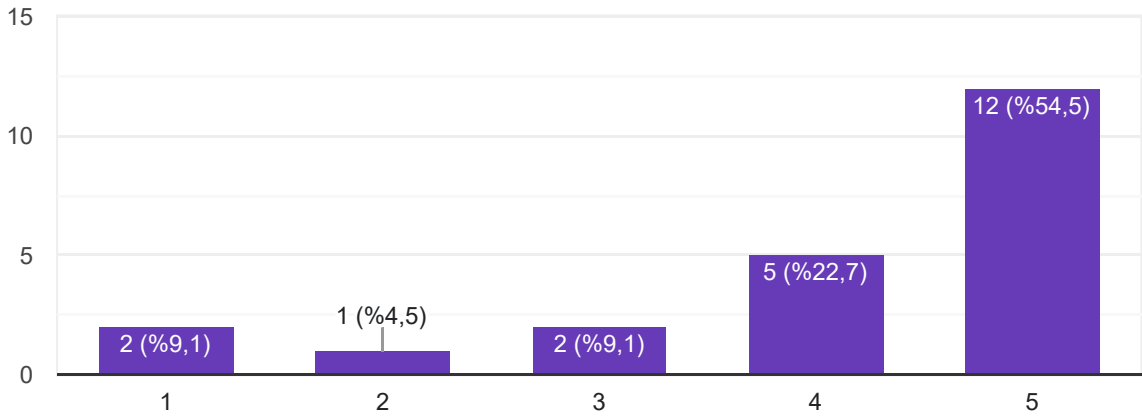

Kopyala

22 yanıt

Bölüm İdari personelinin öğrencilere karşı tutum ve davranışları olumludur

Kopyala

22 yanıt

İhtiyaç duyduğumda danışmanıma rahatlıkla ulaşabilirim.

Kopyala

22 yanıt