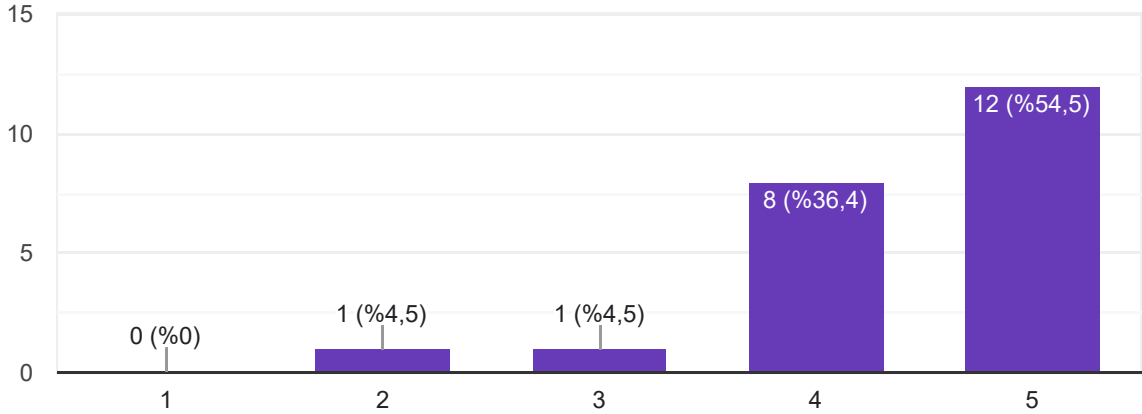

Danışmanım ihtiyaç duyduğum bilgiyi/belgeyi doğru ve hızlı bir şekilde tarafıma iletir.

Kopyala

22 yanıt

Öğrenci Temsilcimiz, dilek, öneri ve şikayetlerimizi ilgili kişilere ulaştırır.

Kopyala

22 yanıt