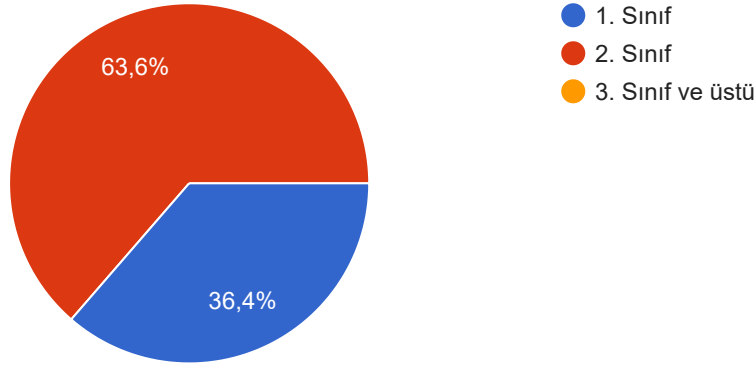

# ECZANE HİZMETLERİ Öğrenci Memnuniyet Anketi (2025-2026 Bahar Dönemi)

22 yanıt

[Analiz bilgilerini yayınla](#)

Sınıfınız

[Kopyala](#)

22 yanıt

## Yönetim ve Öğretim Elemanları Hakkında Değerlendirme

İhtiyaç duyduğumda Bölüm Yönetimine rahatlıkla ulaşabilirim.

[Kopyala](#)

22 yanıt

Bölüm Yönetimi ihtiyaç duyduğum bilgiyi doğru ve hızlı bir şekilde tarafıma iletir.

Kopyala

22 yanıt

Bölüm İdari personelinin öğrencilere karşı tutum ve davranışları olumludur

Kopyala

22 yanıt

İhtiyaç duyduğumda danışmanıma rahatlıkla ulaşabilirim.

Kopyala

22 yanıt