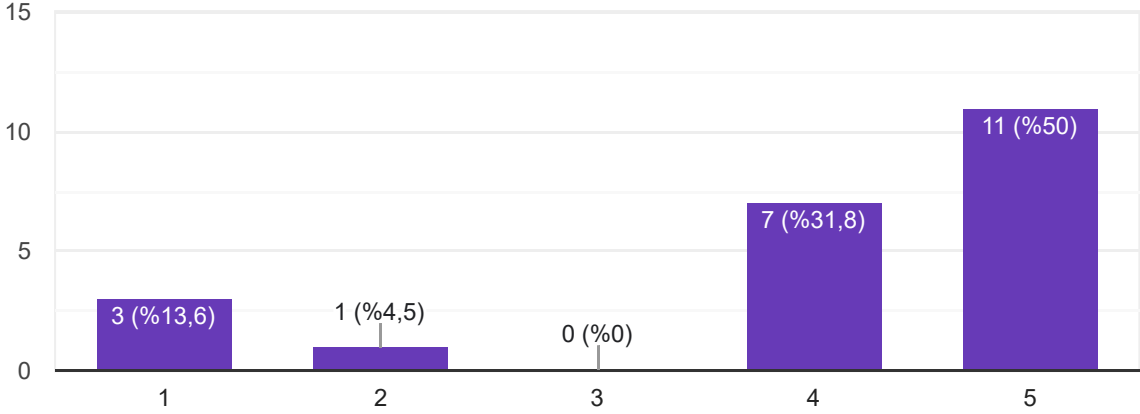

Bölümdeki derslerden edindiğim bilgilerin iş hayatımda yararlı olacağını düşünüyorum.

Kopyala

22 yanıt