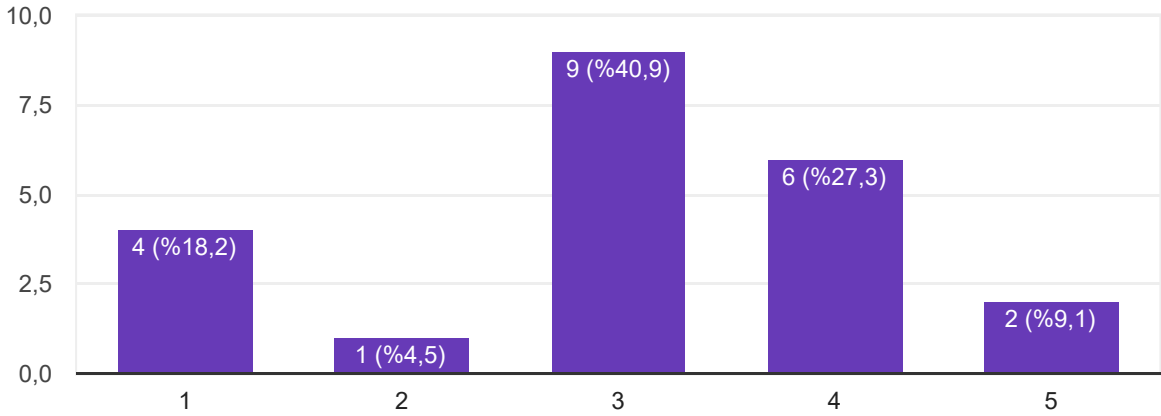

Bölümümüzdeki Erasmus imkanları yeterlidir.

 Kopyala

22 yanıt

Bölümümüzdeki çift ana dal (ÇAP) ve yan dal imkanları yeterlidir

 Kopyala

22 yanıt

Bölümde düzenlenen toplantı, söyleşi ve webinar gibi faaliyetleri geleceğim açısından faydalı buluyorum.