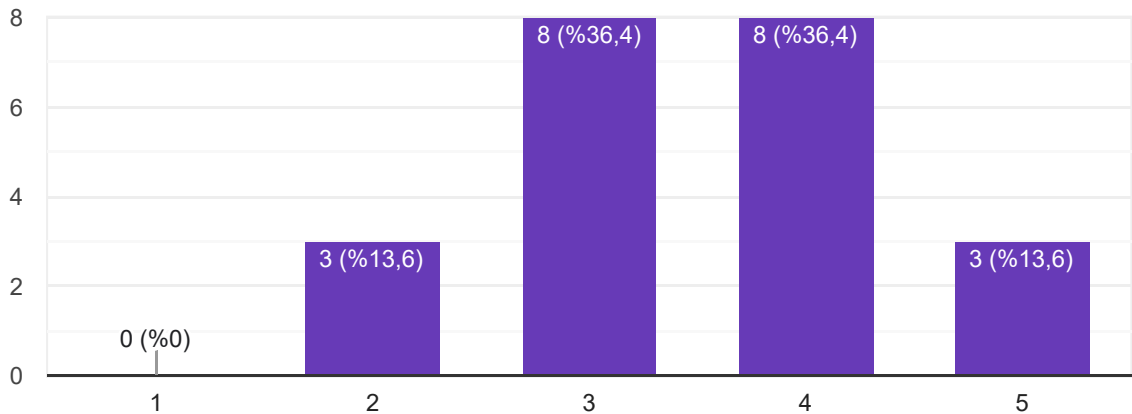

Bölümümüzdeki Erasmus imkanları yeterlidir.

 Kopyala

22 yanıt

Bölümümüzdeki çift ana dal (ÇAP) ve yan dal imkanları yeterlidir

 Kopyala

22 yanıt

Bölümde düzenlenen toplantı, söyleşi ve webinar gibi faaliyetleri geleceğim açısından faydalı buluyorum.